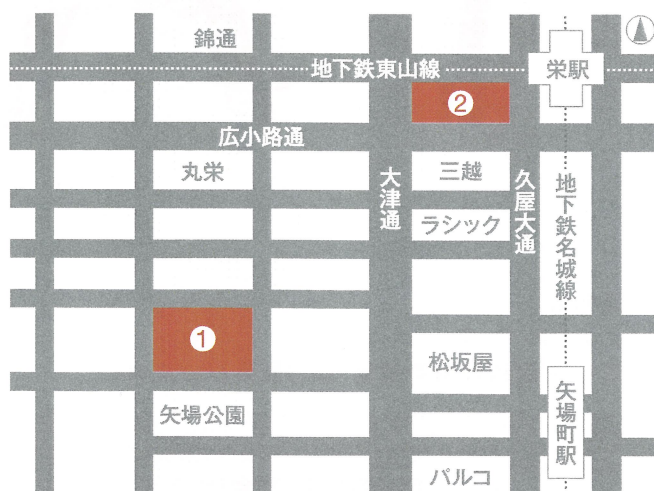

障害者技能競技大会(アビリンピック)種目である「喫茶サービス」を受ける事が出来ます。

その他、ステージイベントやワークショップ等を通じて楽しみながら障害者雇用に関する情報にふれることが出来ます。

会場

- ① **ナディアパーク**
2Fアトリウム／3Fデザインホール／7F7thカフェ
名古屋市中区栄3-18-1
- ② **(株)三井住友銀行SMBCパーク 栄**
名古屋市中区錦3-25-20

お問い合わせ